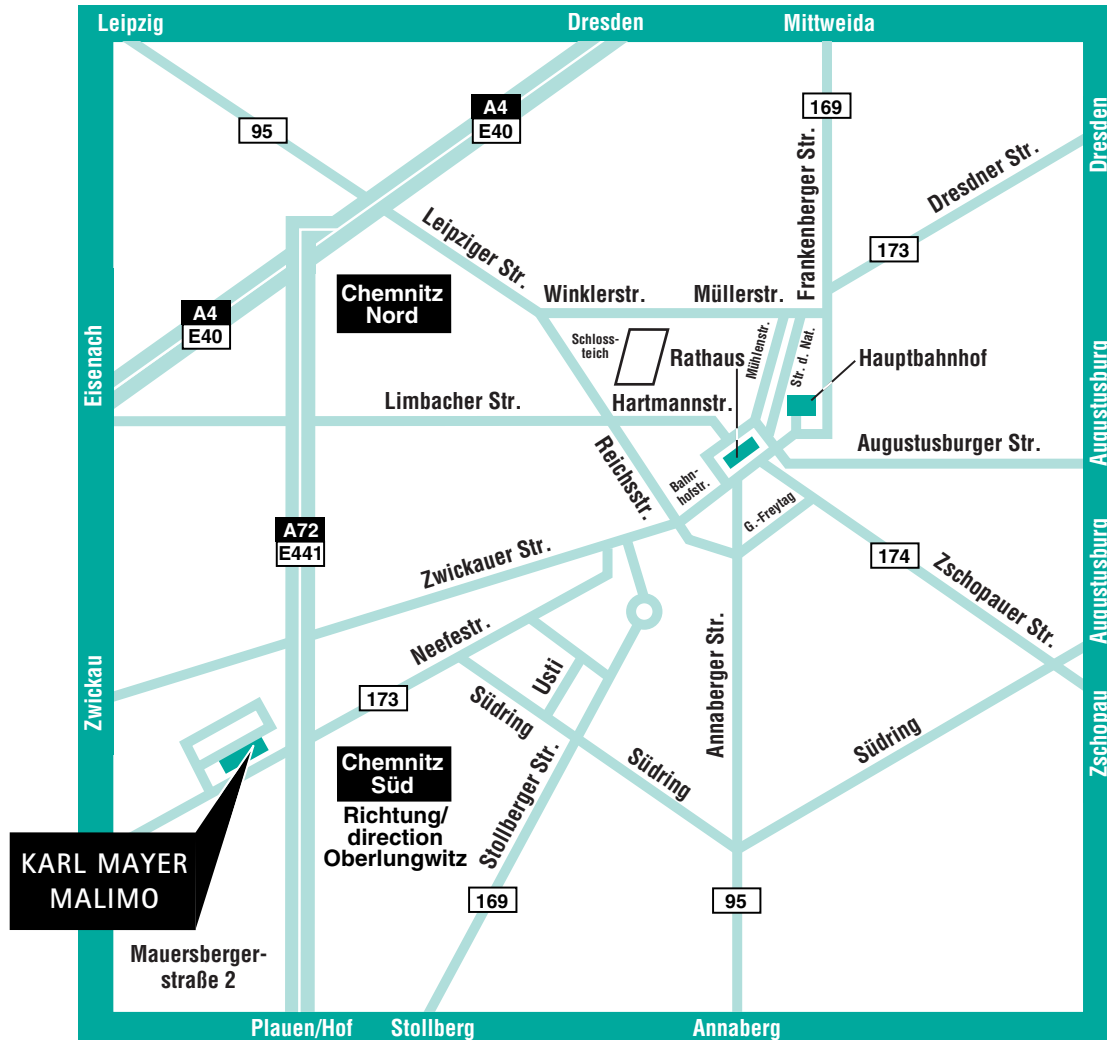

# KARL MAYER

## So erreichen Sie uns.

Sie fahren über die A72, Abfahrt Chemnitz Süd in Richtung Oberlungwitz.

Nach 500 m biegen Sie rechts ab und sehen dann schon unseren Neubau an der Mauersbergerstraße.

Aus Richtung Stadtzentrum fahren Sie über die Zwickauer auf die Neefestraße und überqueren nach etwa 6 km die Autobahn A72 bei Chemnitz Süd, weiter dann wie oben beschrieben.

## So you can reach us.

Drive via A72, exit Chemnitz Süd in the direction of Oberlungwitz.

After 500 m, turn to the right and then you will see our new building at the Mauersberger Street.

Coming from the city, you may drive via Zwickauer Street to Neefe Street. Then, you will underrun after approximately 6 km the A72 highway at Chemnitz Süd and go on, as described above.